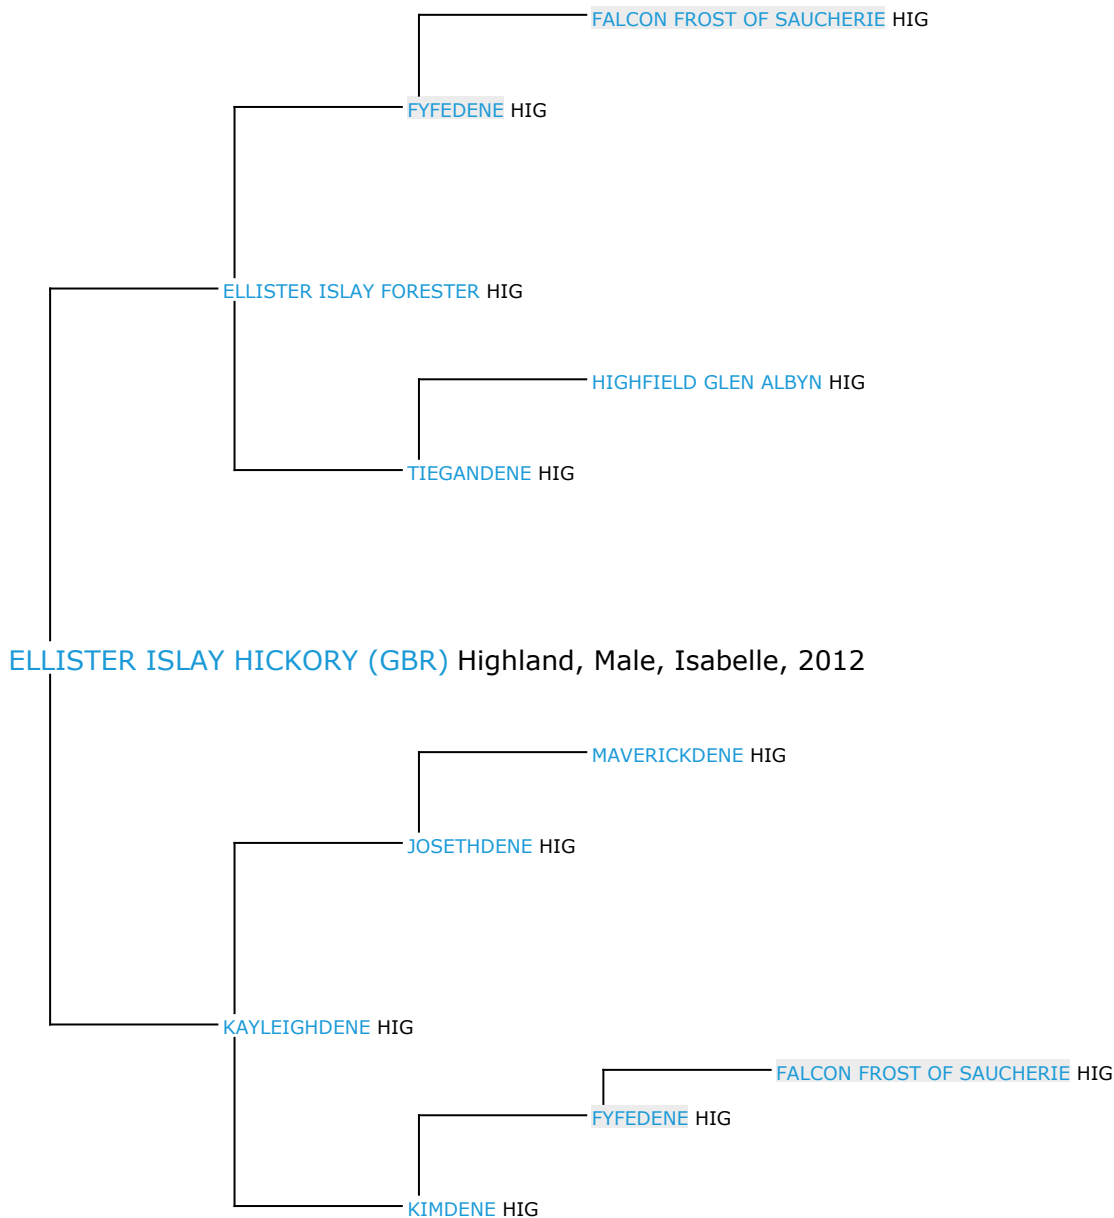

Pedigree 5 générations

ELLISTER ISLAY HICKORY

Coefficient de consanguinité : 6.25%

Légende :

Ancêtre majeur de la population

Ancêtre commun