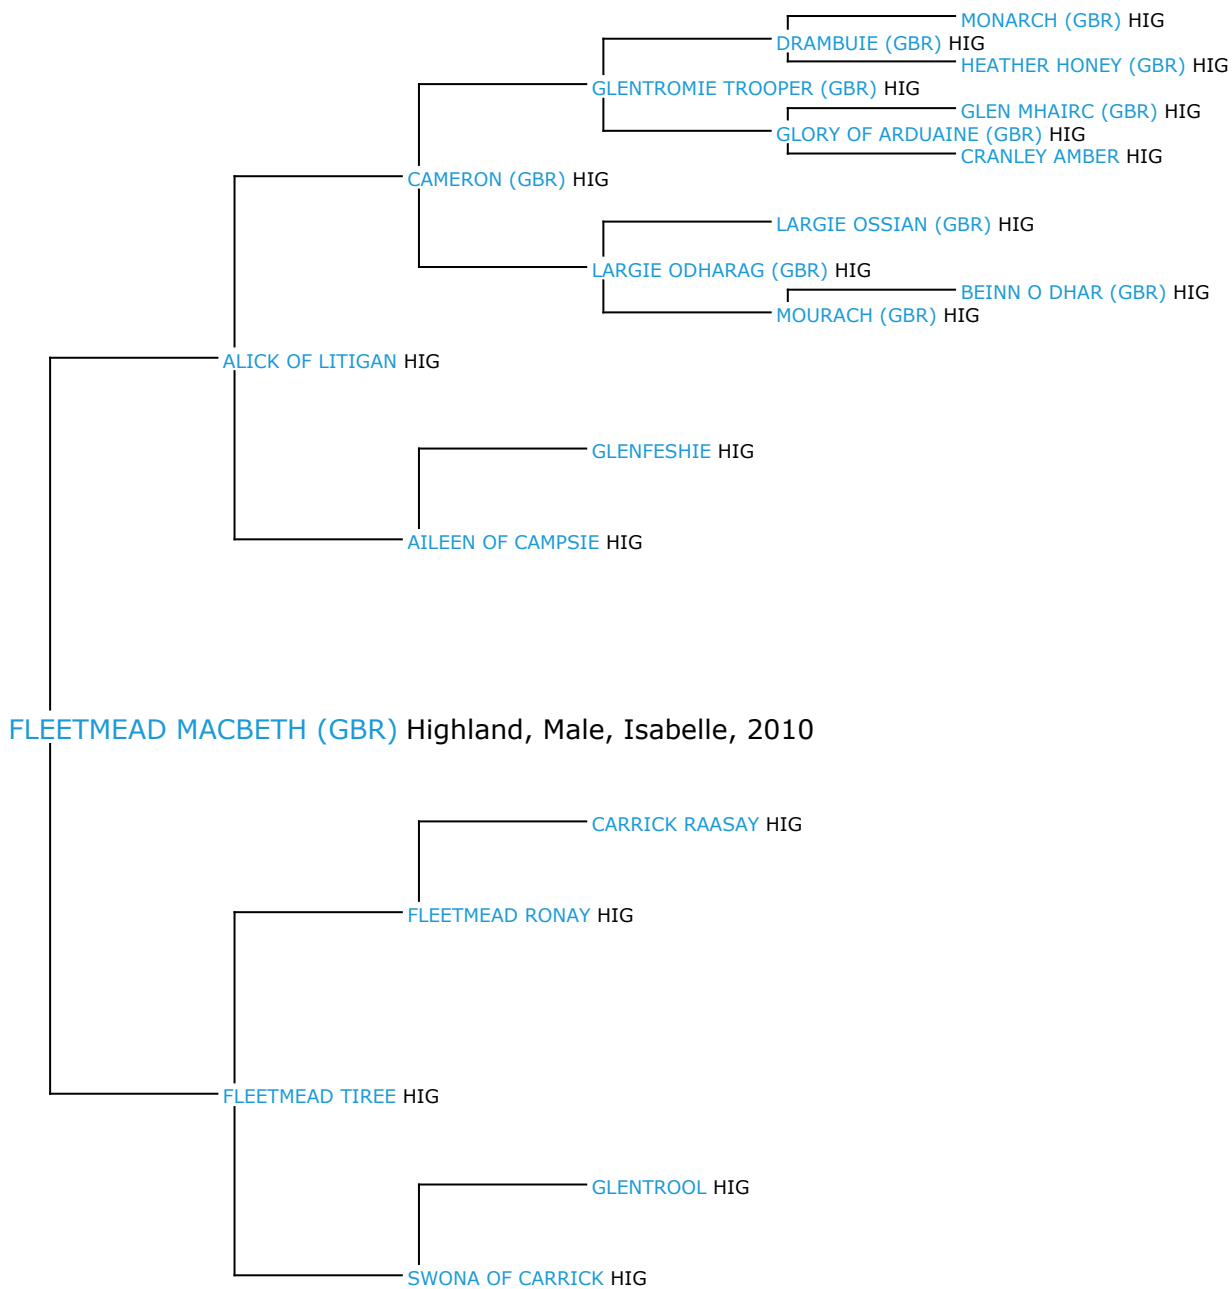

Pedigree 5 générations

FLEETMEAD MACBETH

Ce cheval n'a pas d'ancêtres communs dans les 5 premières générations de sa généalogie, il est toutefois possible que son coefficient de consanguinité ne soit pas nul si des ancêtres communs existent au-delà de la 5ème génération

Coefficient de consanguinité : 0%

Légende :

Ancêtre majeur de la population

Ancêtre commun