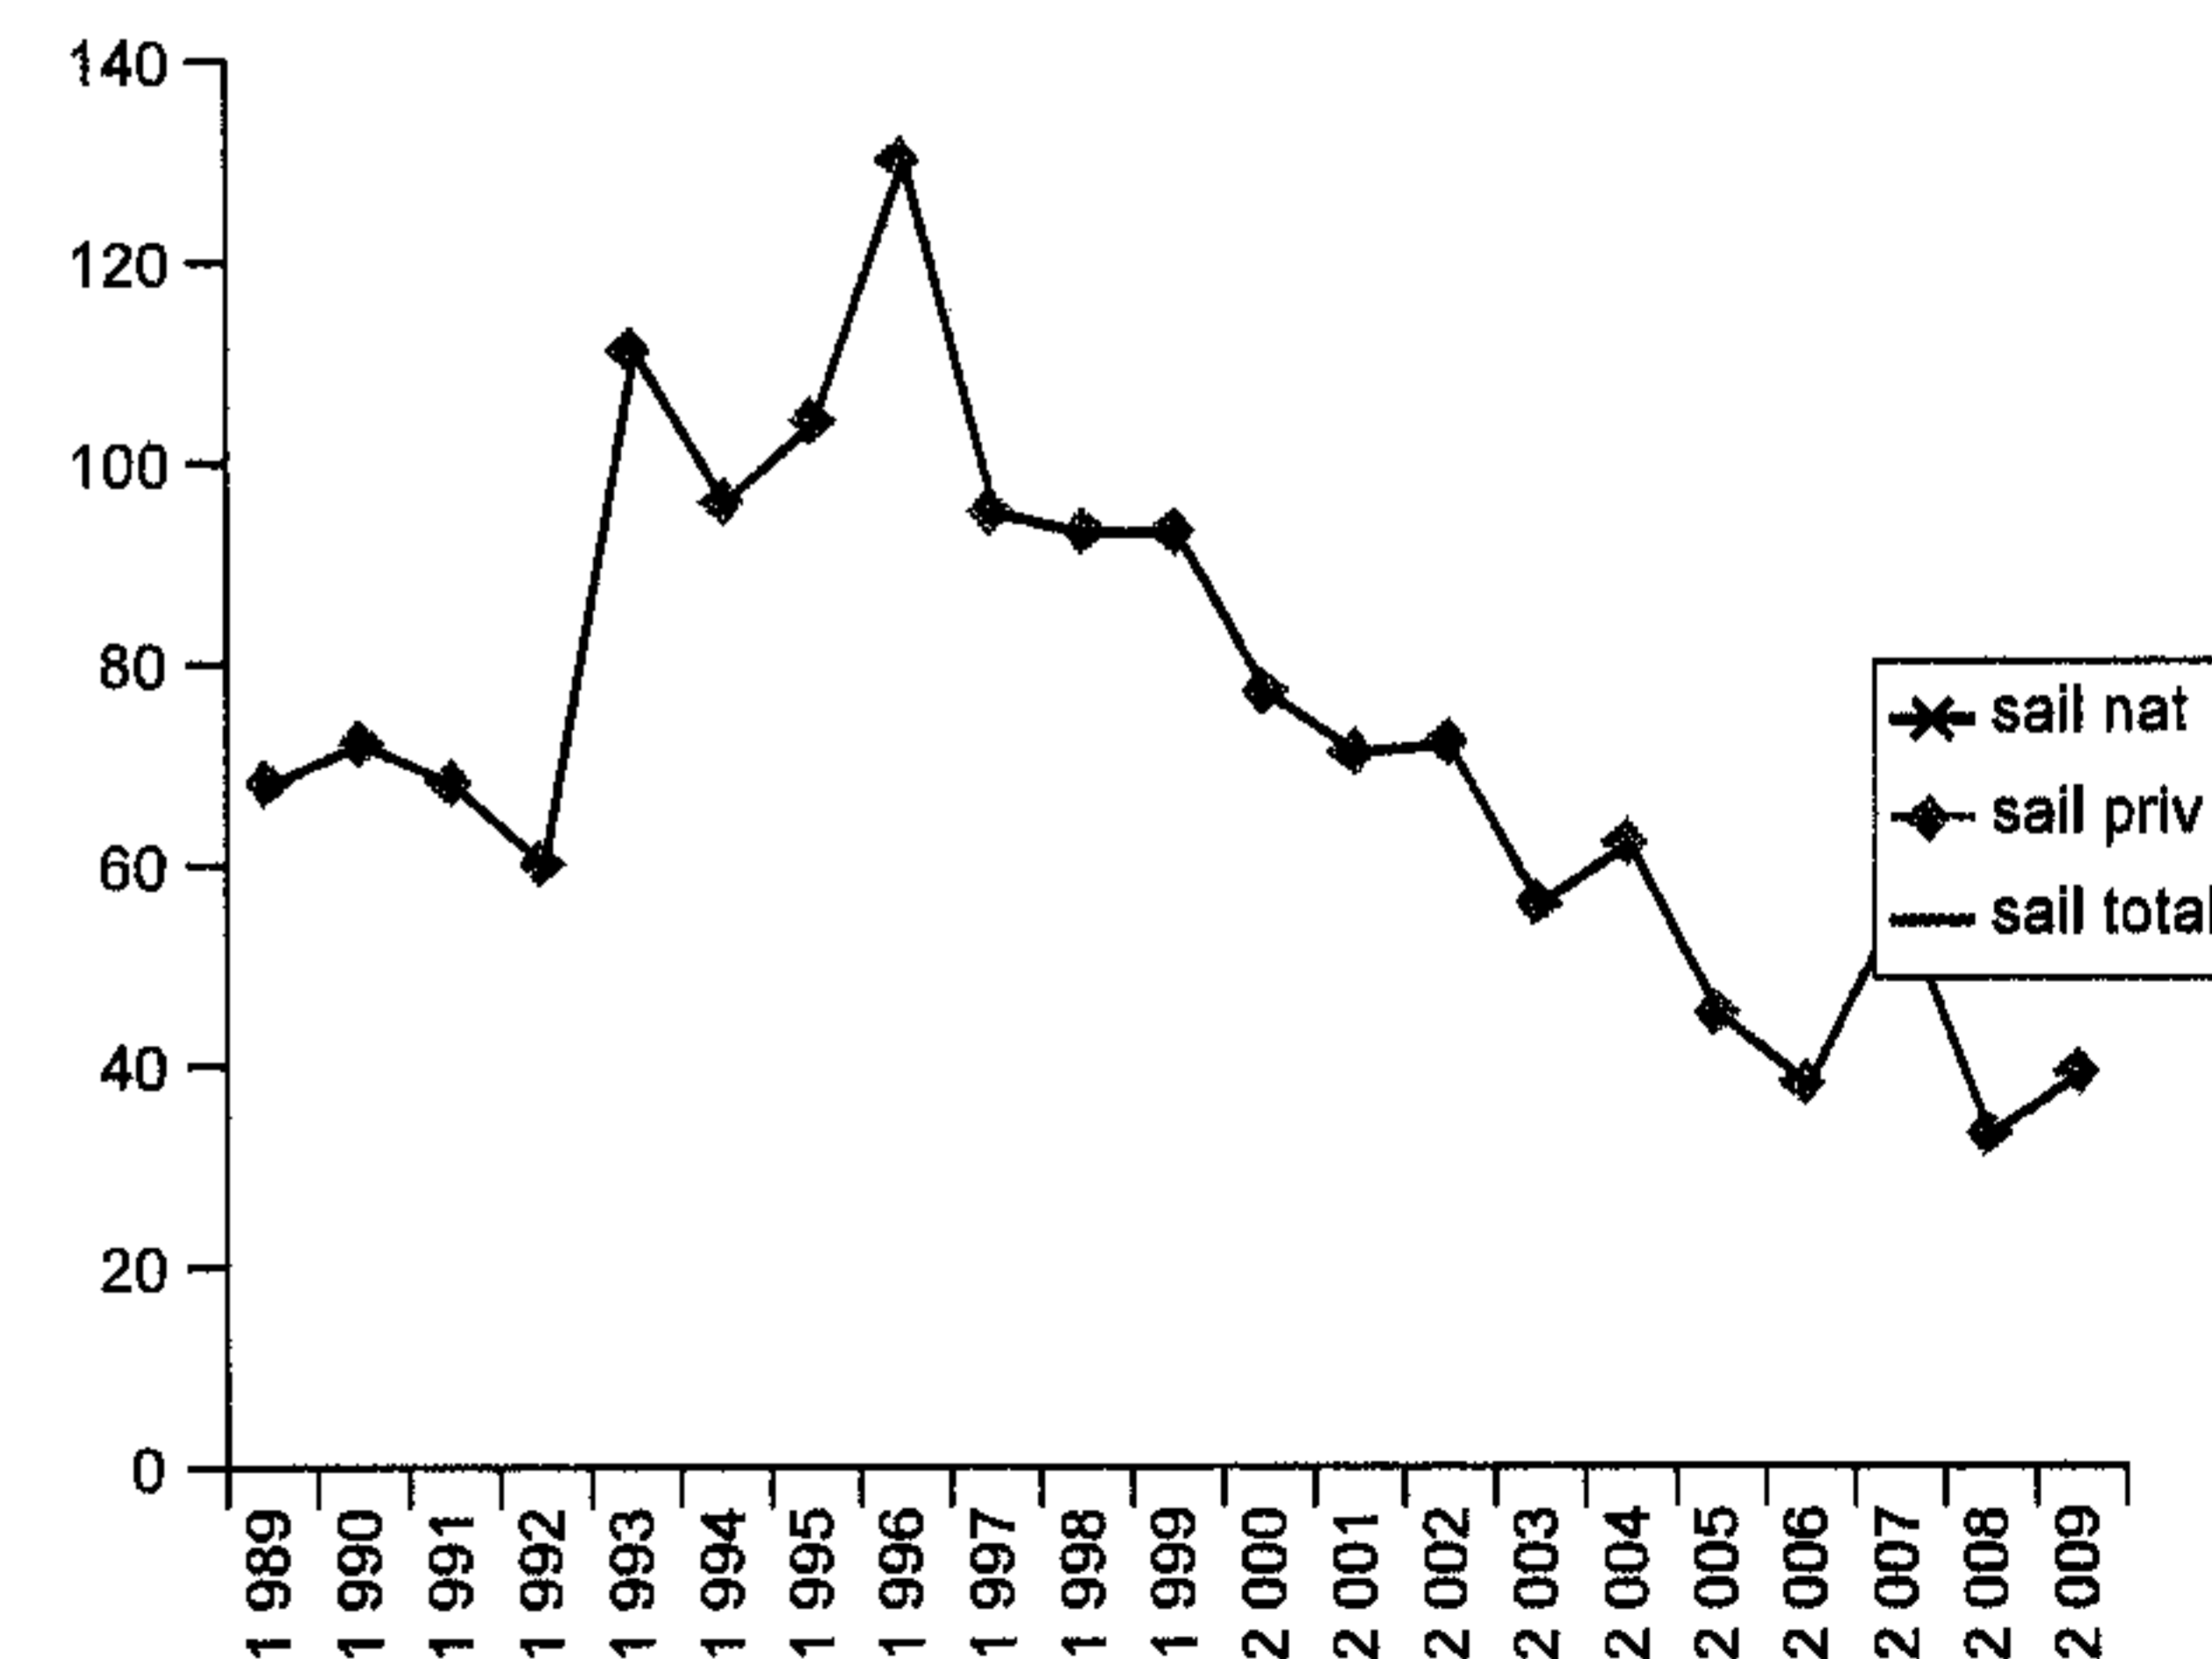

Effectifs des étalons de race:

Highland

Nombre d'étalons approuvés à la monte

Privés	12
TOTAL	12

**Nombre d'étalons actifs:
Highland**

Toute production

Région de stationnement de l'étalon

	Privés			TOTAL		
	Etalons en activité	Nombre de saillies	Nb moyen de saillies	Etalons en activité	Nombre de saillies	Nb moyen de saillies
AUVERGNE	2	2	1,0	2	2	1,0
BASSE NORMANDIE	1	5	5,0	1	5	5,0
BRETAGNE	2	11	5,5	2	11	5,5
HAUTE NORMANDIE	3	11	3,7	3	11	3,7
LIMOUSIN	1	2	2,0	1	2	2,0
LORRAINE	1	2	2,0	1	2	2,0
PAYS DE LA LOIRE	1	2	2,0	1	2	2,0
POITOU-CHARENTES	1	4	4,0	1	4	4,0
TOTAL	12	39	3,3	12	39	3,3

NB: La somme des étalons par catégorie (nationale ou privée) est quelquefois différente du nombre total d'étalons car un étalon peut changer de catégorie en cours d'année.