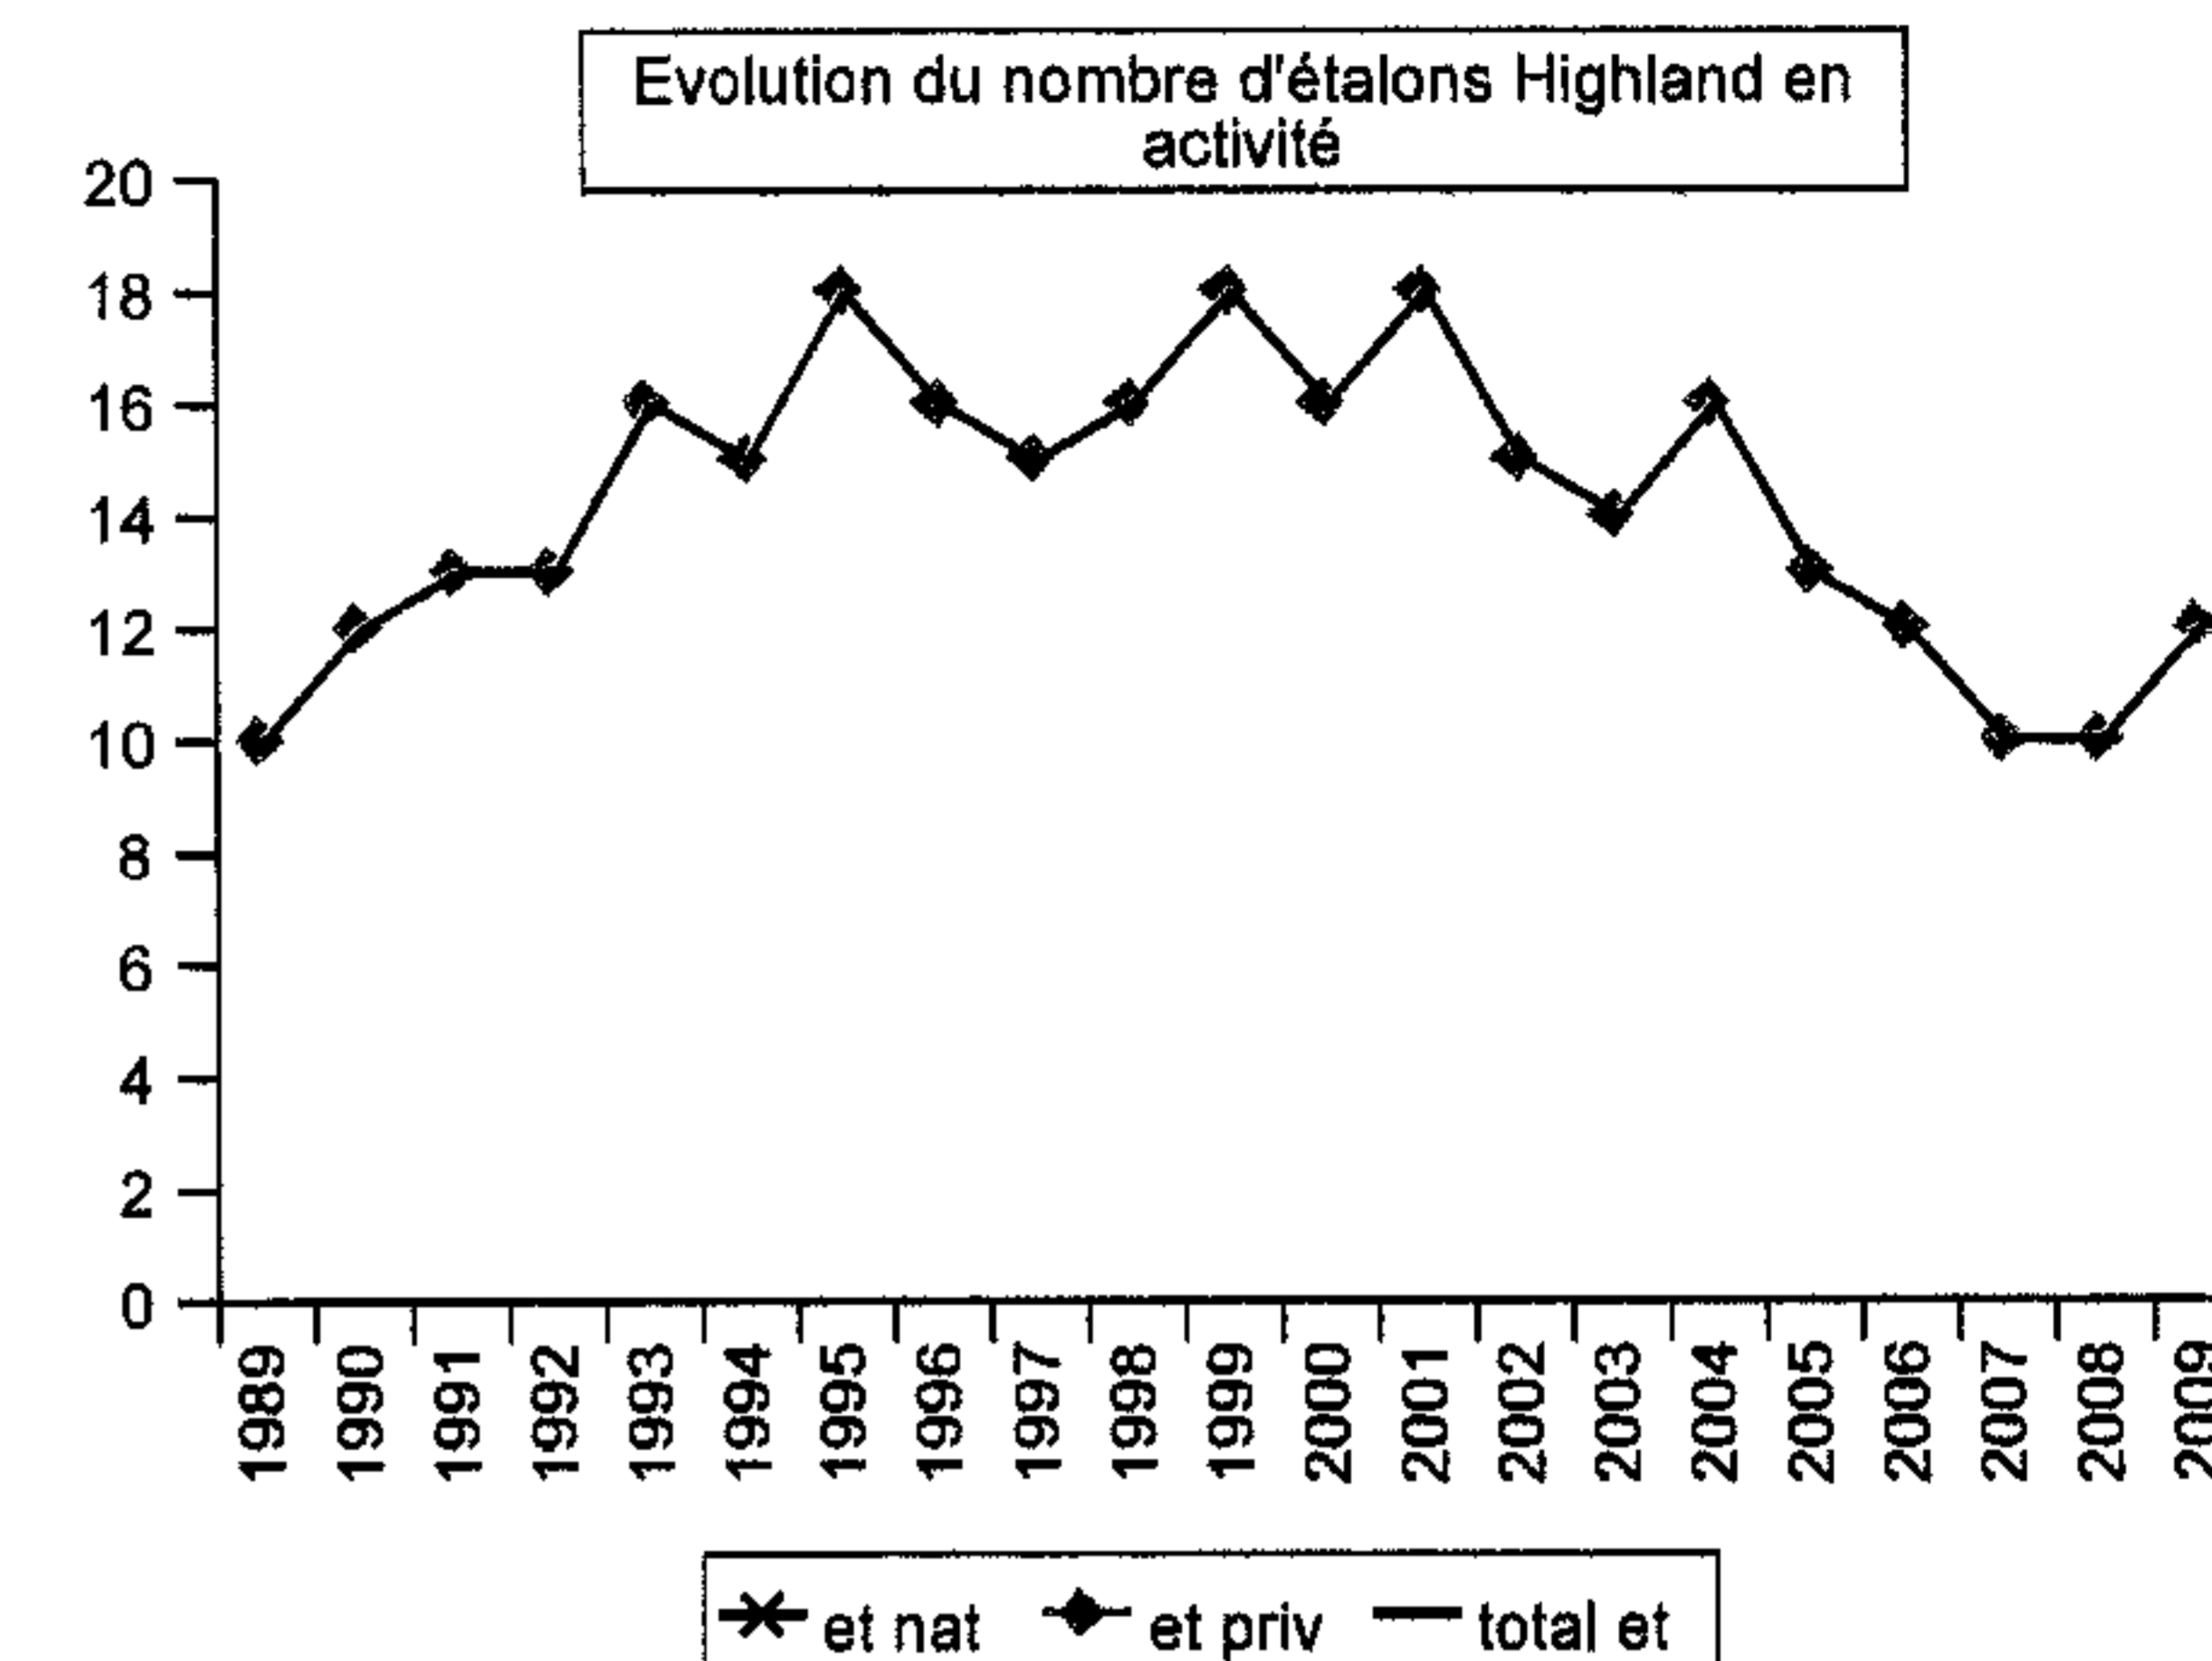

Effectifs des étalons de race:

Highland

Nombre d'étalons approuvés à la monte

Privés	12
TOTAL	12

**Nombre d'étalons actifs:
Highland**

Toute production

Région de stationnement de l'étalon

	Privés			TOTAL		
	Etalons en activité	Nombre de saillies	Nb moyen de saillies	Etalons en activité	Nombre de saillies	Nb moyen de saillies
AUVERGNE	2	2	1,0	2	2	1,0
BASSE NORMANDIE	1	5	5,0	1	5	5,0
BRETAGNE	2	11	5,5	2	11	5,5
HAUTE NORMANDIE	3	11	3,7	3	11	3,7
LIMOUSIN	1	2	2,0	1	2	2,0
LORRAINE	1	2	2,0	1	2	2,0
PAYS DE LA LOIRE	1	2	2,0	1	2	2,0
POITOU-CHARENTES	1	4	4,0	1	4	4,0
TOTAL	12	39	3,3	12	39	3,3

NB: La somme des étalons par catégorie (nationale ou privée) est quelquefois différente du nombre total d'étalons car un étalon peut changer de catégorie en cours d'année.